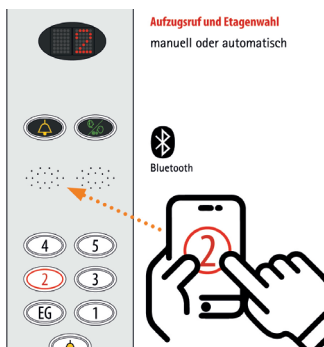

Fußtaster und -tableaus

Die Fußtaster und -tableaus bieten eine eine hygienischere Alternative zum Aufzugsruf oder zur Etagenwahl.

Auch in Einsatzbereichen, in denen die Hände und Arme regelmäßig zum Tragen verwendet werden, wie zum Beispiel in Einkaufszentren, in Fabriken oder Lagereinrichtungen, erleichtert ein Fußtaster die Aufzugsbedienung deutlich.

LiftBoy - Aufzugsbedienung per Smartphone

LiftBoy - eine eigentlich zur Verbesserung des Komforts und Förderung der Barrierefreiheit entwickelte Lösung zur Aufzugsbedienung mittels Smartphone.

Der Aufzugsruf und die Etagenwahl können manuell über die App oder vollautomatisch erfolgen. Hierbei kann das Smartphone in der Hosentasche bleiben. Der Aufzug erkennt selbstständig, wenn sich ein Nutzer mit installierter App dem Aufzug nähert, ruft den Aufzug und wählt automatisch die Zieletage.