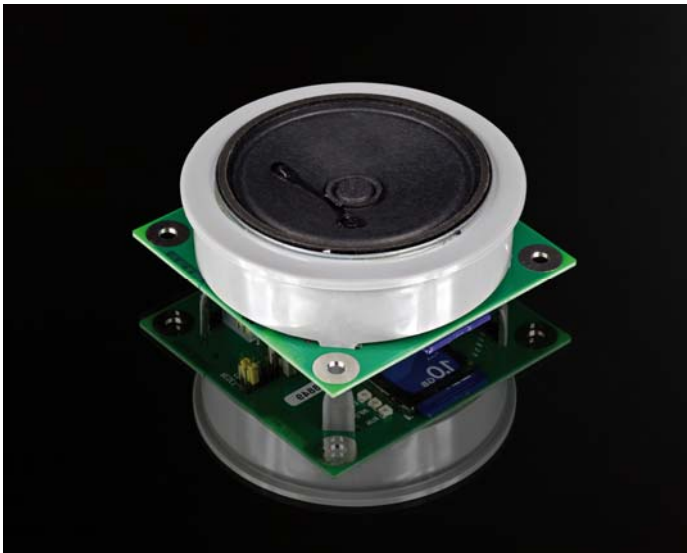

Das NUNN-SAM Modul für Ihre individuellen Sprachansagen

„Der MP3-Player für den Aufzug“

NUNN-Aufzüge stellt Ihnen beim Kauf des SAM eine Soundbibliothek mit über 500 Ansagetexten in Studioqualität zur Verfügung. Diese umfassen alle wesentlichen Ansagen auf Deutsch und Englisch. Neben Etagenansagen finden Sie hier auch relevante Ereignisse wie Türbewegung, Fahrrichtung, Störung, Überlast oder gesperrte Etage. Mit dem SAM können bis zu drei skalierbare Texte je Haltestelle wiedergegeben werden. Sie haben auch die Möglichkeit separate Etagentexte für jede Türseite ausgeben zu lassen. Vier GEMA-freie Titel stehen Ihnen als Hintergrundmusik bereits zur Verfügung. Selbstverständlich kann das SAM aber jede beliebige WAV- oder MP3-Datei abspielen. So haben Sie auch die Möglichkeit Ihre eigenen Werbetexte als Hintergrundmusik zu verwenden – ganz einfach und individuell.